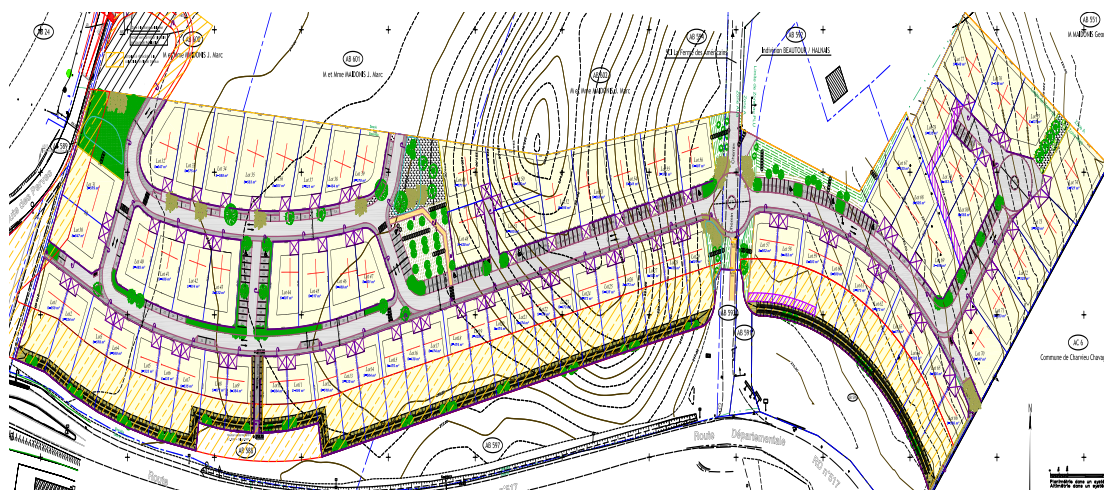

CHARVIEU – CHAVAGNEUX « LES HAUTS DU LAC »

RT 2012
ELIGIBLE PTZ +
CHARVIEU - CHAVAGNEUX,
MAISONS INDIVIDUELLES ...
EXPOSITION TRAVERSANTE EST/OUEST
JARDINS PLEIN SUD
BELLES PRESTATIONS ...

LES HAUTS DU LAC

RESERVEZ

SANS PLUS ATTENDRE

Lotissement calme de 80 lots
tous différents et adapté a vos
besoins

- Dans un cadre champêtre a
proximité du lac de
FREMINVILLE

- Proximité du centre ville et
de ses commerces.